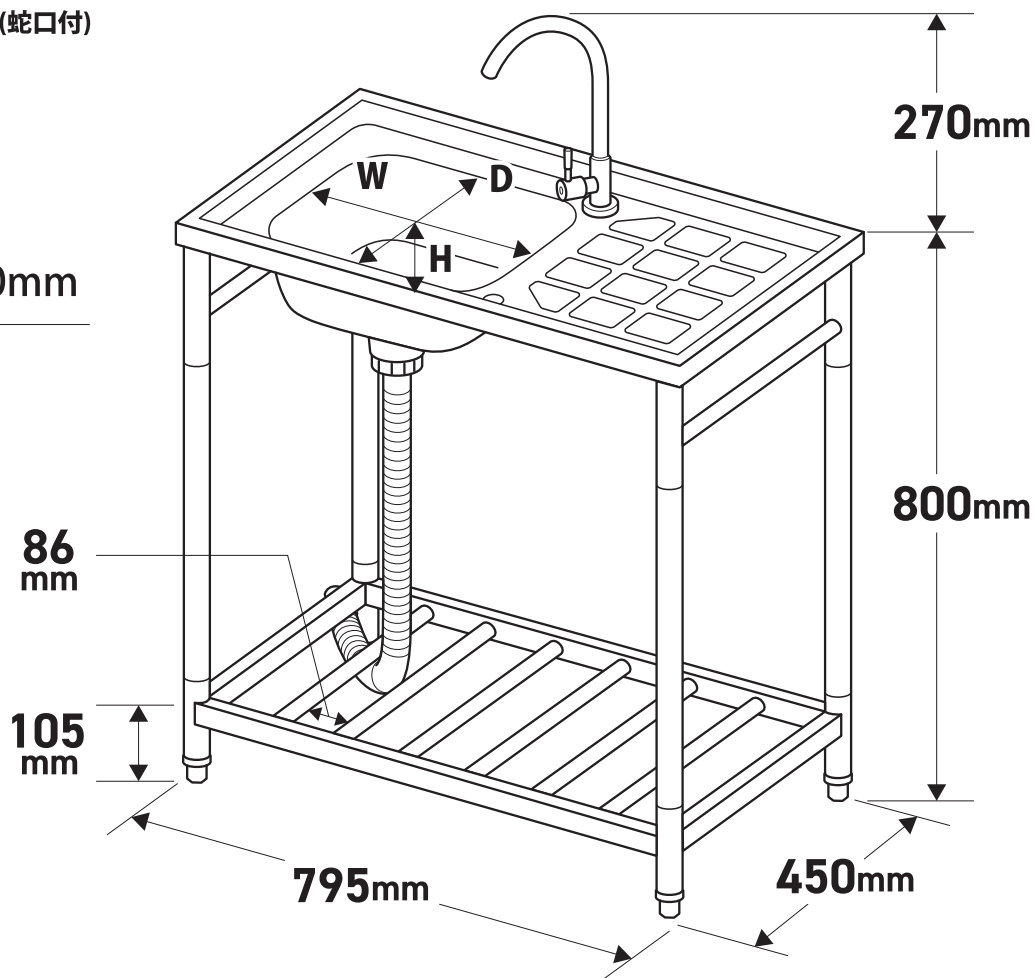

OK-55SJ

おそとキッチンステンレス流し台55(蛇口付)

シンク内寸(約)

W435×D335×H165mm

流水音を抑える防音パッド付き!

排水口径 $\phi 110\text{mm}$

ホース長さ(約) 1,000mm($\phi 40\text{mm}$)

※裏から見た排水口とホースの接合部分は60mmです。

高さを調整できるアジャスター付き!

※アジャスターは高さ約10~15mmの調節が可能です。

OK-65SJ

おそとキッチンステンレス流し台65(蛇口付)

シンク内寸(約)
W515×D370×H180mm

流水音を抑える防音パッド付き!

排水口径 $\phi 110\text{mm}$
ホース長さ(約) 1,000mm($\phi 40\text{mm}$)

※裏から見た排水口とホースの接合部分は60mmです。

高さを調整できるアジャスター付き!

※アジャスターは高さ約10~15mmの調節が可能です。

OK-80SJ

おそとキッチンステンレス流し台80(蛇口付)

シンク内寸(約)
W360×D320×H120mm

流水音を抑える防音パッド付き!

排水口径 $\phi 110\text{mm}$
ホース長さ(約) 1,000mm($\phi 40\text{mm}$)

※裏から見た排水口とホースの接合部分は60mmです。

高さを調整できるアジャスター付き!

※アジャスターは高さ約10~15mmの調節が可能です。