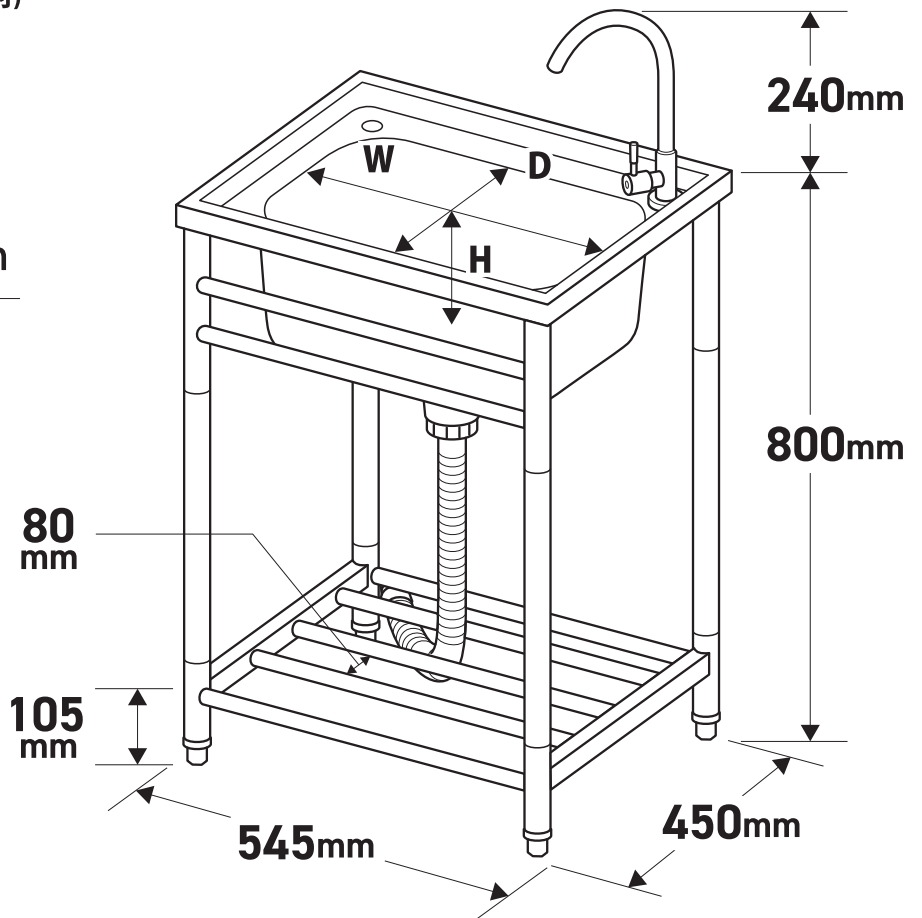

OK-55SJ

おそとキッチンステンレス流し台55(蛇口付)

シンク内寸(約)

W435×D335×H165mm

流水音を抑える防音パッド付き!

排水口径 $\phi 110\text{mm}$

ホース長さ(約) 1,000mm($\phi 40\text{mm}$)

※裏から見た排水口とホースの接合部分は60mmです。

高さを調整できるアジャスター付き!

※アジャスターは高さ約10~15mmの調節が可能です。

OK-65SJ

おそとキッチンステンレス流し台65(蛇口付)

シンク内寸(約)
W515×D370×H180mm

流水音を抑える防音パッド付き!

排水口径 $\phi 110\text{mm}$
ホース長さ(約) 1,000mm($\phi 40\text{mm}$)

※裏から見た排水口とホースの接合部分は60mmです。

高さを調整できるアジャスター付き!

※アジャスターは高さ約10~15mmの調節が可能です。

OK-80SJ

おそとキッチンステンレス流し台80(蛇口付)

シンク内寸(約)
W360×D320×H120mm

流水音を抑える防音パッド付き!

排水口径 $\phi 110\text{mm}$
ホース長さ(約) 1,000mm($\phi 40\text{mm}$)

※裏から見た排水口とホースの接合部分は60mmです。

高さを調整できるアジャスター付き!

※アジャスターは高さ約10~15mmの調節が可能です。