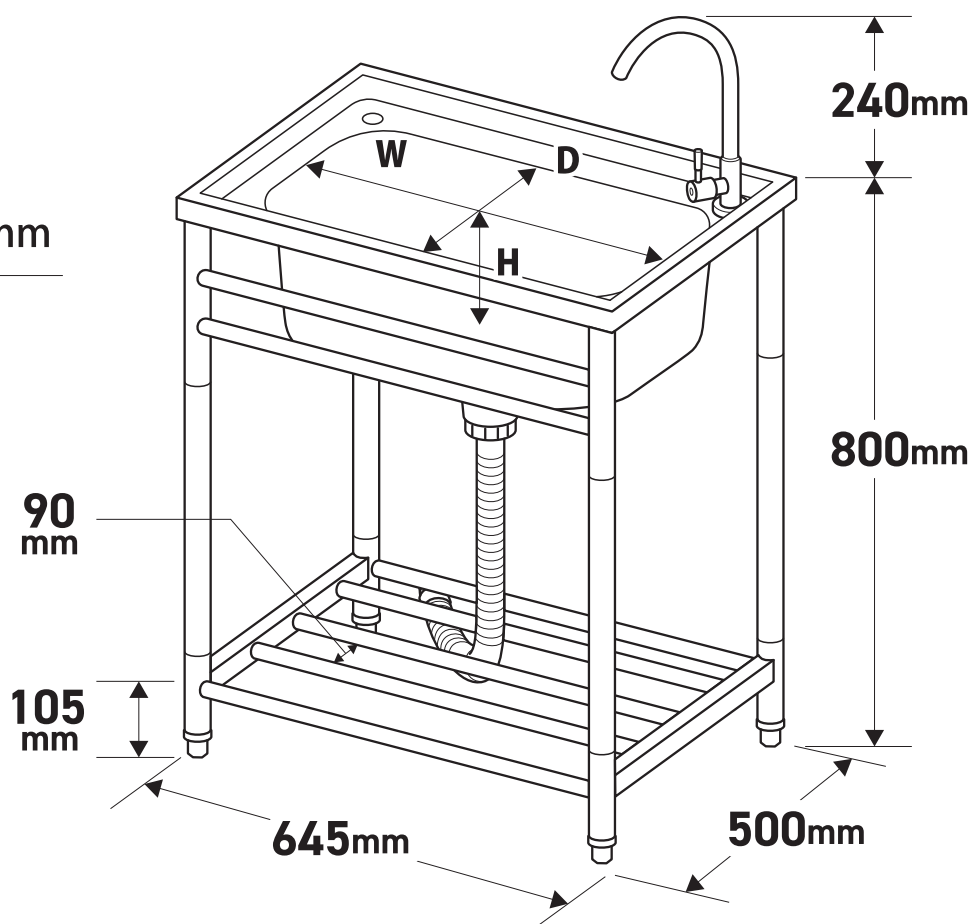

OK-55SJ

おそとキッチンステンレス流し台55(蛇口付)

シンク内寸(約)

W435×D335×H165mm

流水音を抑える防音パッド付き!

排水口径 $\phi 110\text{mm}$

ホース長さ(約) 1,000mm($\phi 40\text{mm}$)

※裏から見た排水口とホースの接合部分は60mmです。

高さを調整できるアジャスター付き!

※アジャスターは高さ約10~15mmの調節が可能です。

OK-65SJ

おそとキッチンステンレス流し台65(蛇口付)

シンク内寸(約)
W515×D370×H180mm

流水音を抑える防音パッド付き!

排水口径 $\phi 110\text{mm}$
ホース長さ(約) 1,000mm($\phi 40\text{mm}$)

※裏から見た排水口とホースの接合部分は60mmです。

高さを調整できるアジャスター付き!

※アジャスターは高さ約10~15mmの調節が可能です。

OK-80SJ

おそとキッチンステンレス流し台80(蛇口付)

シンク内寸(約)
W360×D320×H120mm

流水音を抑える防音パッド付き!

排水口径 $\phi 110\text{mm}$
ホース長さ(約) 1,000mm($\phi 40\text{mm}$)

※裏から見た排水口とホースの接合部分は60mmです。

高さを調整できるアジャスター付き!

※アジャスターは高さ約10~15mmの調節が可能です。