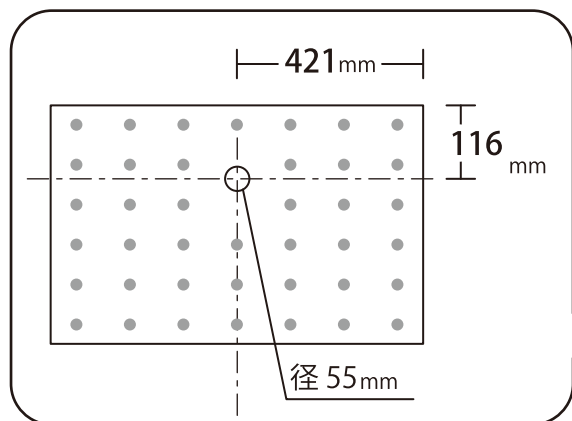

高さを調整できる アジャスター付き！

※アジャスターは高さ20mmの
調節が可能です。