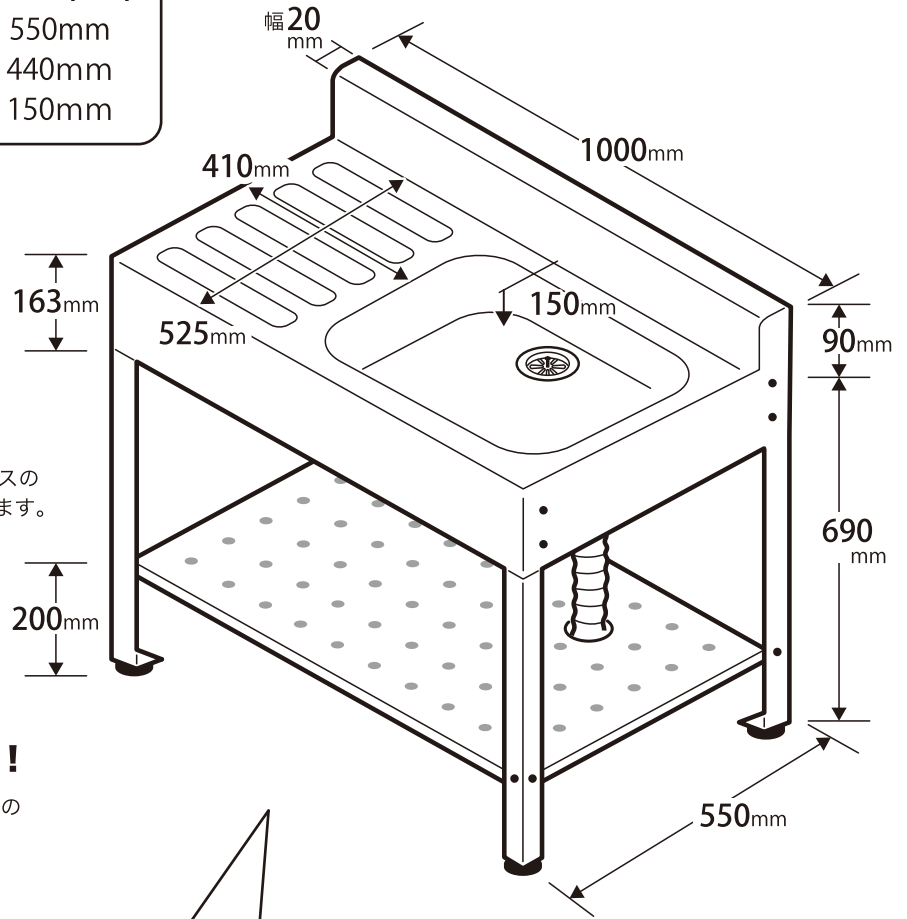

## シンク内寸(約)

よこ：800mm  
奥行：465mm  
深さ：165mm

## シンク内寸(約)

よこ: 550mm  
奥行: 440mm  
深さ: 150mm

### 高さを調整できる アジャスター付き!

※アジャスターは高さ20mmの  
調節が可能です。

## シンク内寸(約)

よこ：1150mm  
奥行：465mm  
深さ：165mm