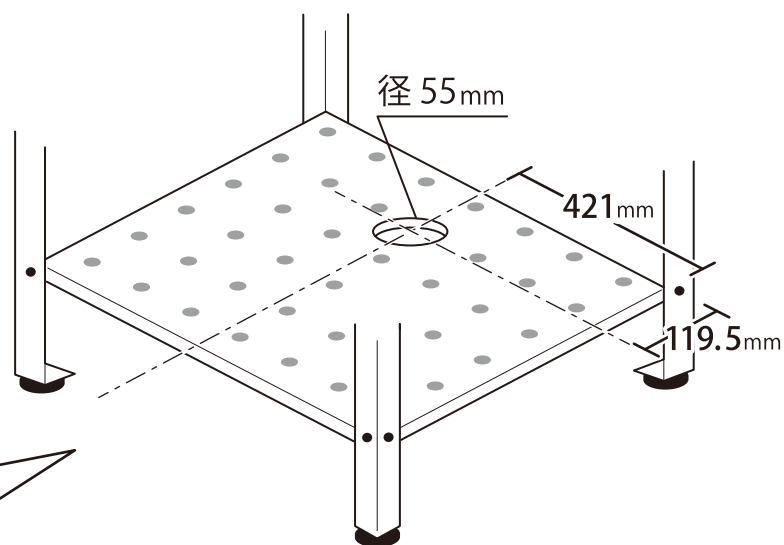

## シンク内寸(約)

よこ：800mm  
奥行：465mm  
深さ：165mm

### 排水ホースも スッキリ収納！

排水口径φ115(φ92)  
ホース長さ 800mm (φ36)

※全機種に適用します。  
※裏から見た排水口とホースの  
接合部分は 65mm になります。

### 高さを調整できる アジャスター付き！

※アジャスターは高さ20mmの  
調節が可能です。

## シンク内寸(約)

よこ: 550mm  
奥行: 440mm  
深さ: 150mm