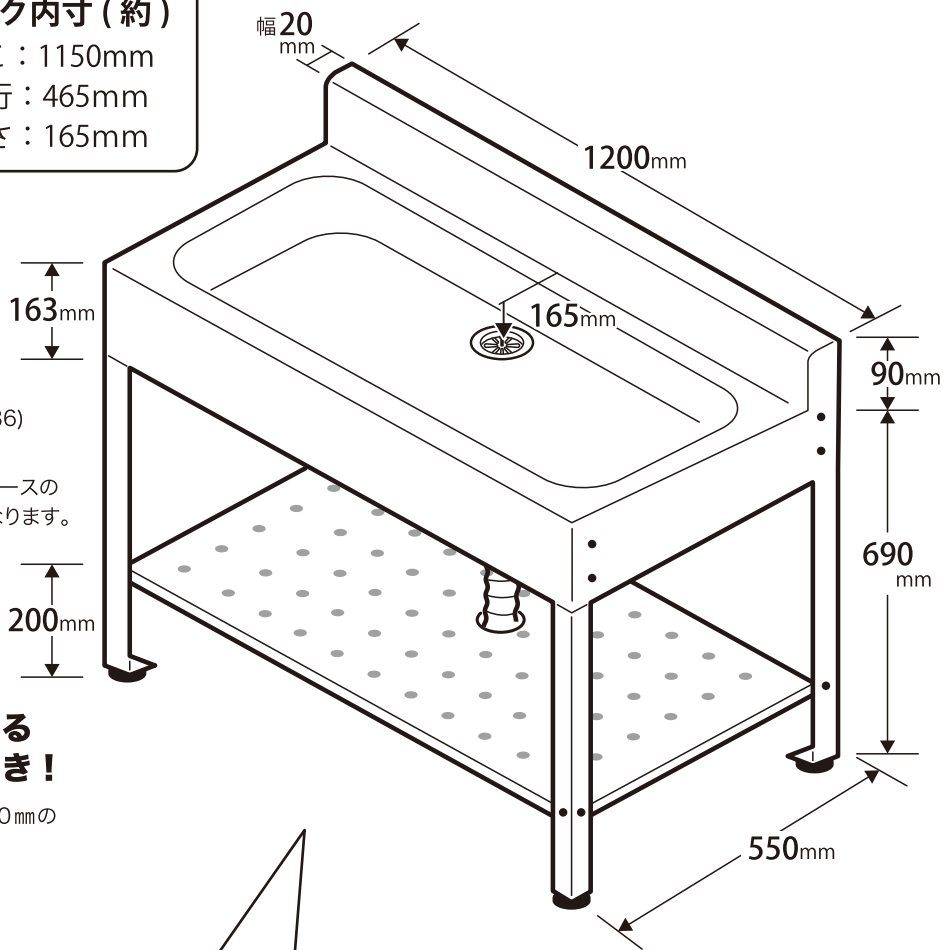

## シンク内寸(約)

よこ: 550mm  
奥行: 440mm  
深さ: 150mm

## シンク内寸(約)

よこ：1150mm  
奥行：465mm  
深さ：165mm

### 高さを調整できる アジャスター付き!

※アジャスターは高さ20mmの  
調節が可能です。

## シンク内寸(約)

よこ：1430mm  
奥行：455mm  
深さ：195mm