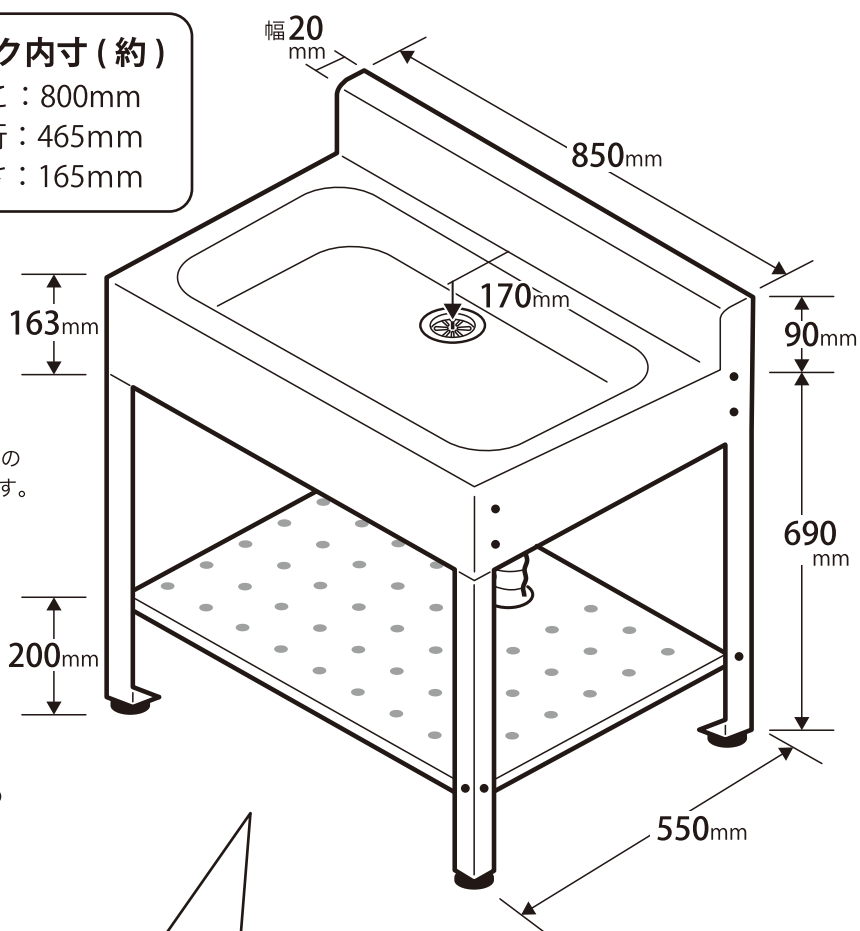

高さを調整できる アジャスター付き！

※アジャスターは高さ20mmの
調節が可能です。