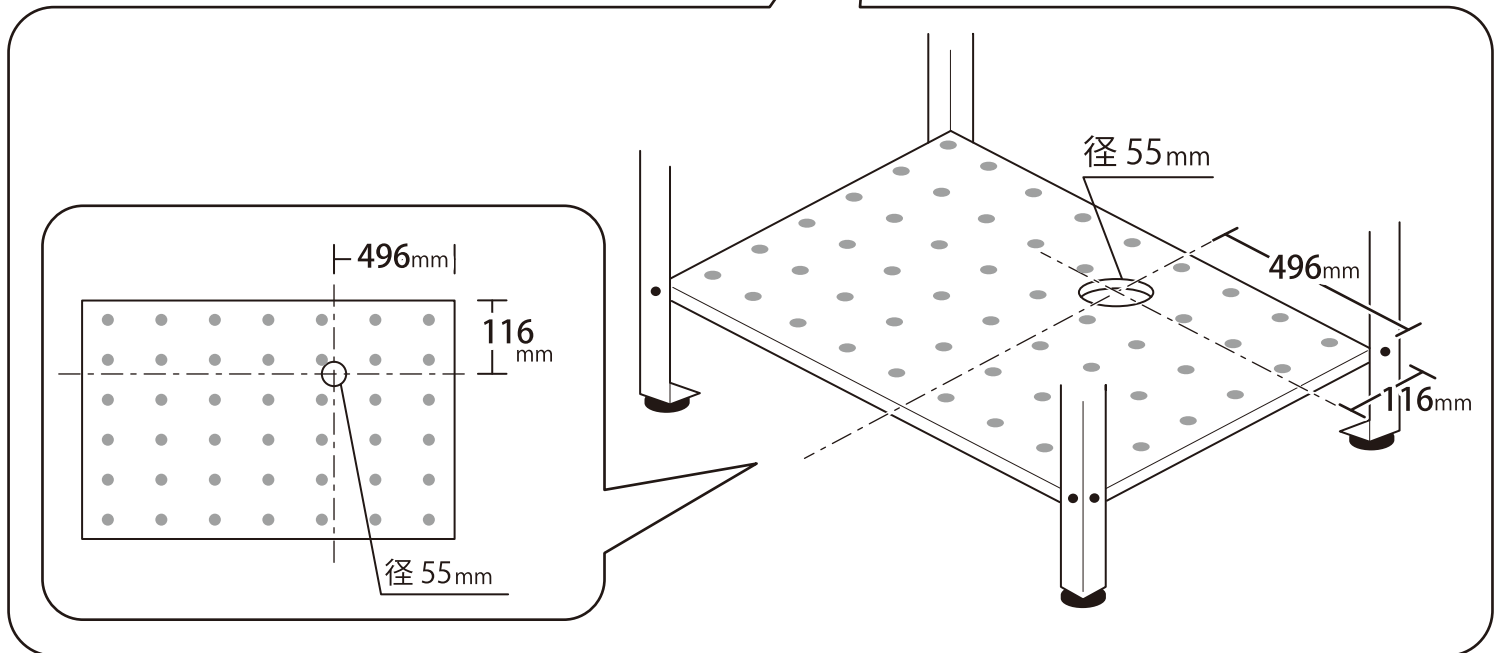

## シンク内寸(約)

よこ：800mm  
奥行：465mm  
深さ：165mm

## シンク内寸(約)

よこ: 550mm  
奥行: 440mm  
深さ: 150mm

### 高さを調整できる アジャスター付き!

※アジャスターは高さ20mmの  
調節が可能です。

## シンク内寸(約)

よこ：1150mm  
奥行：465mm  
深さ：165mm