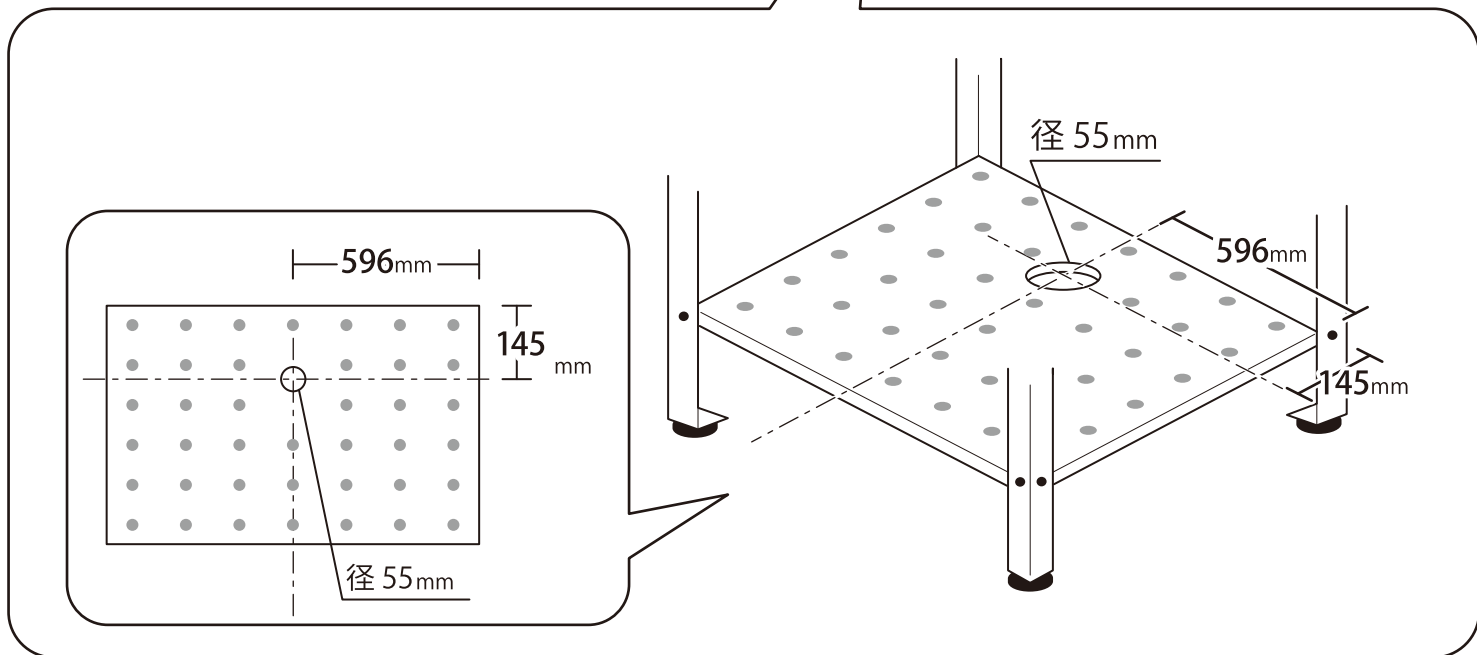

## シンク内寸(約)

よこ：800mm  
奥行：465mm  
深さ：165mm

## シンク内寸(約)

よこ：1150mm  
奥行：465mm  
深さ：165mm

### 高さを調整できる アジャスター付き!

※アジャスターは高さ20mmの  
調節が可能です。

## シンク内寸(約)

よこ：1430mm  
奥行：455mm  
深さ：195mm