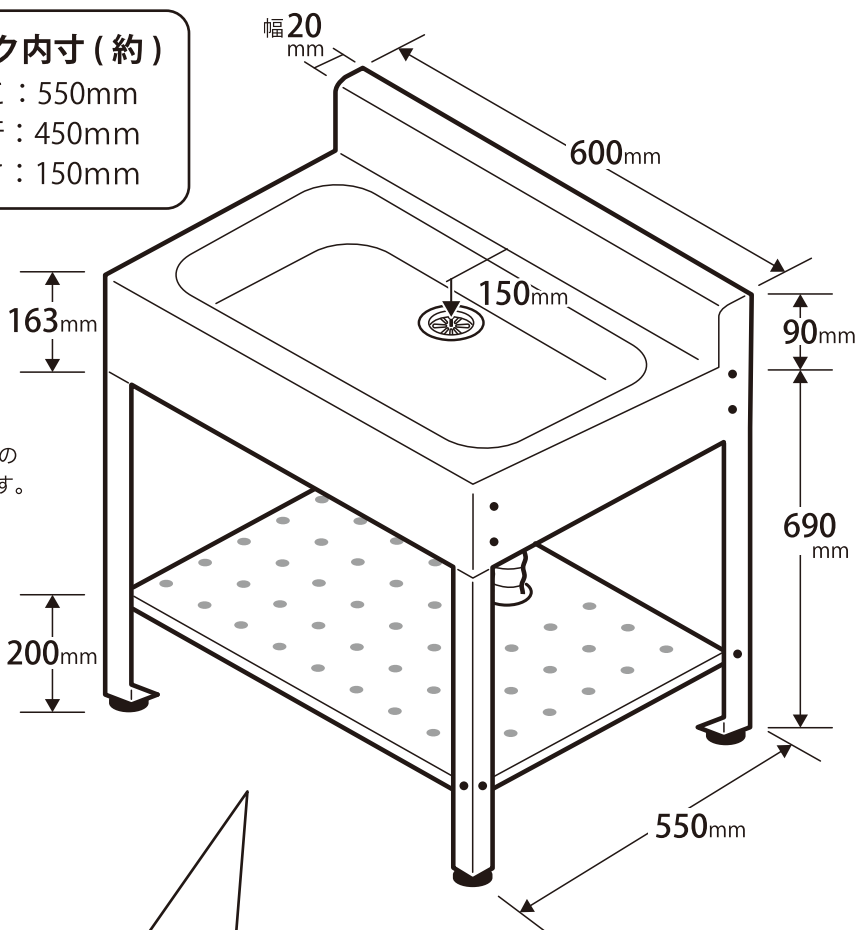

高さを調整できる アジャスター付き！

※アジャスターは高さ20mmの
調節が可能です。