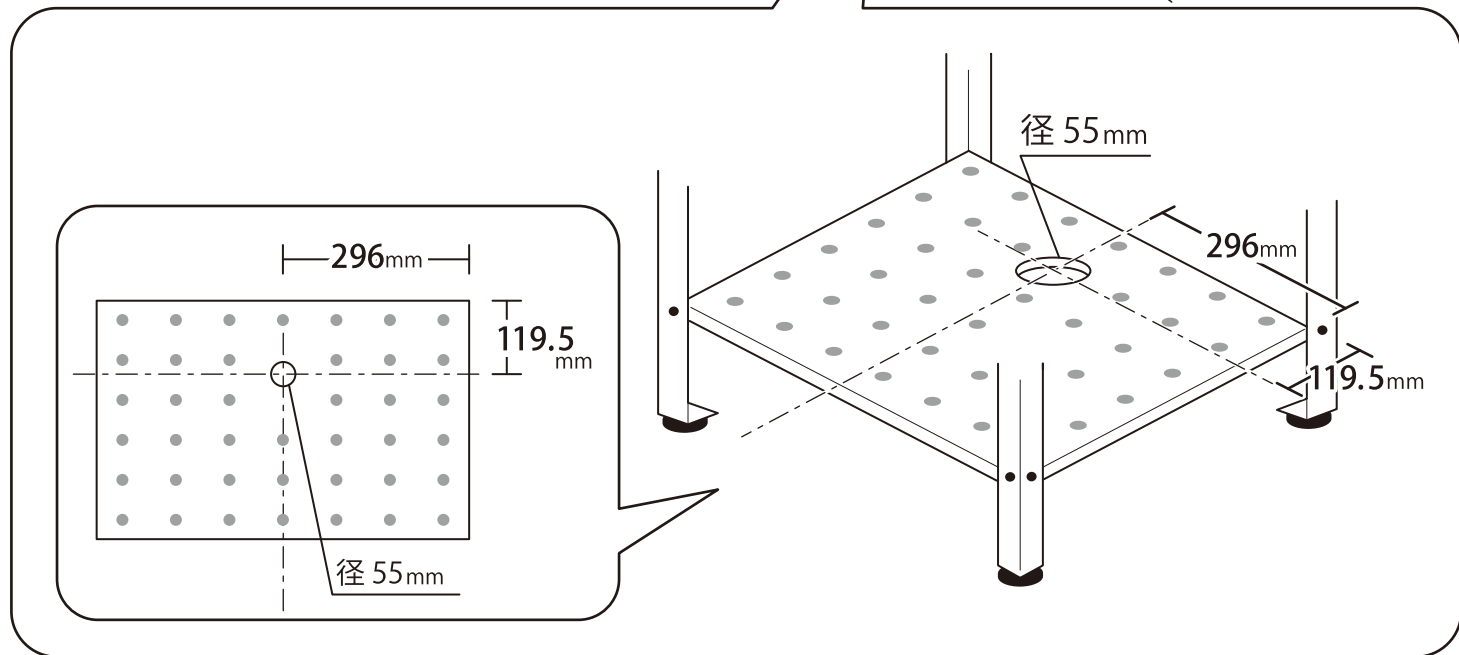

高さを調整できる アジャスター付き！

※アジャスターは高さ20mmの
調節が可能です。